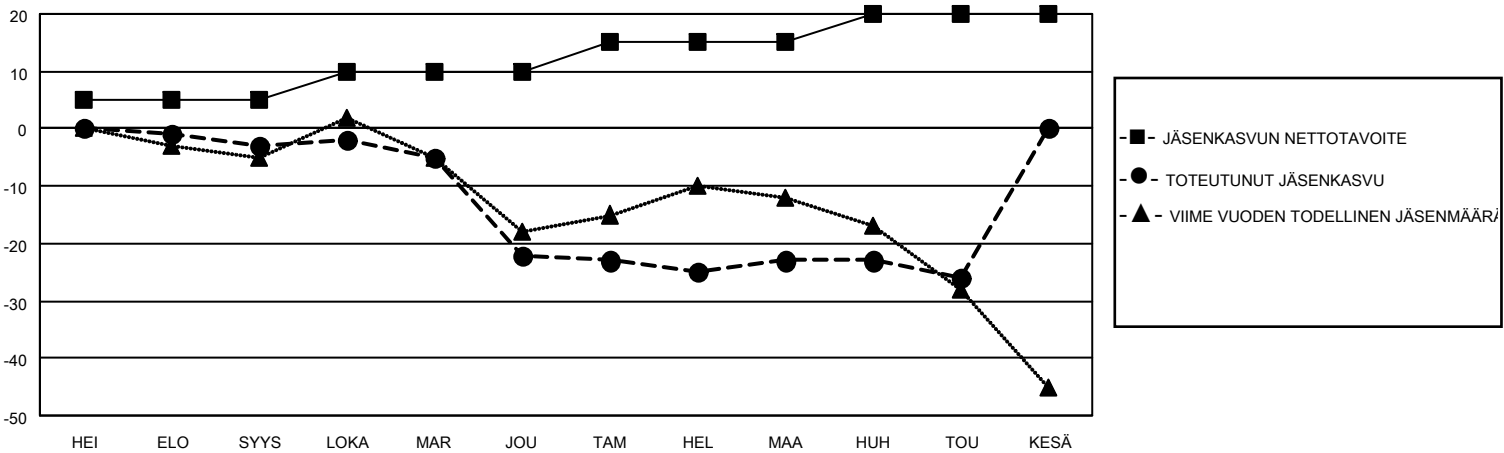

MONTHLY MEMBERSHIP PROGRESS REPORT

District 107 G

Results as of: 5/31/2026

GMT:

SIJAINTI FINLAND

GMT VAALIPIIRI

| Klubit | | | | jäsentä | | | |
|--------------------|----------------------|--------------|------------------|--------------------|--------------------------|-----------------------|---|
| TULOKSET 2025-2026 | | | | TULOKSET 2025-2026 | | | |
| NELJÄNNES | UUDEN KLUBIN TAVOITE | UUDET KLUBIT | LOPETETUT KLUBIT | NELJÄNNES | JÄSENKASVUN NETTOTAVOITE | TOTEUTUNUT JÄSENKASVU | POISTETUT JÄSENET (mukaan lukien siirrot) |
| HEI/ELO/SYYS | 0 | 0 | 0 | HEI/ELO/SYYS | 5 | 6 | 8 |
| LOKA/MAR/JOU | 0 | 0 | 1 | LOKA/MAR/JOU | 5 | 13 | 31 |
| TAM/HEL/MAA | 1 | 0 | 1 | TAM/HEL/MAA | 5 | 13 | 12 |
| HUH/TOU/KESÄ | 0 | 0 | 0 | HUH/TOU/KESÄ | 5 | 7 | 10 |

TAVOITTEET JA UUDET KLUBIT, KUMULATIIVINEN

TAVOITTEET JA JÄSENET, KUMULATIIVINEN

LAKKAUTETUT KLUBIT: 2

17 CLUBS OF 48 LISÄNNYT YHDEN TAI USEAMMAN UUTTA JÄSENTÄ

SUKUPUOLIJAKAUMA

MIES 768 (86.39%)
NAINEN 123 (13.84%)