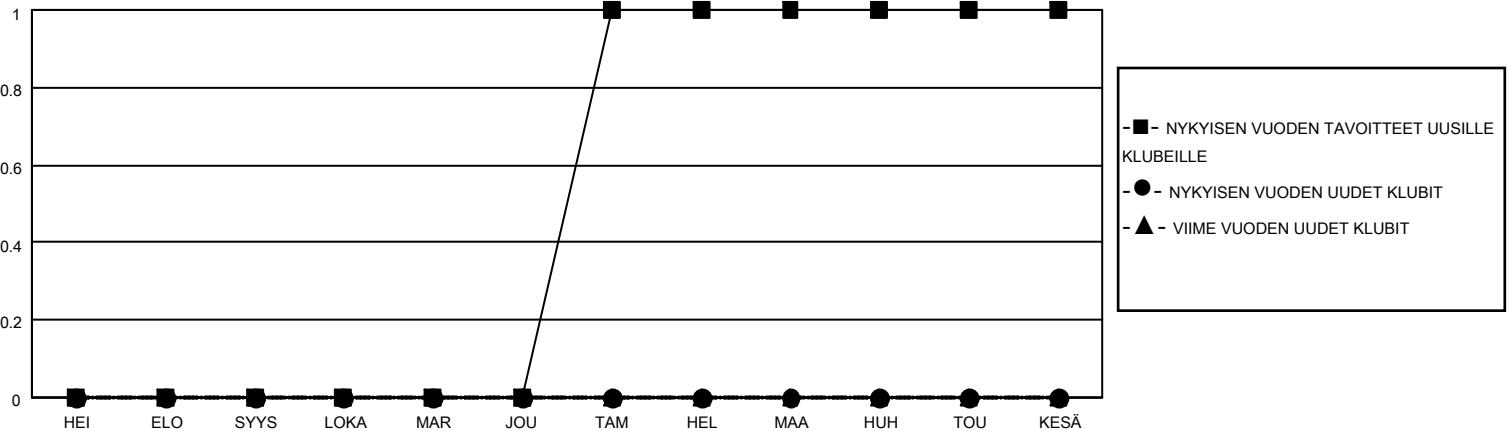

MONTHLY MEMBERSHIP PROGRESS REPORT

District 107 G

Results as of: 5/31/2026

GMT:

SIJAINTI FINLAND

GMT VAALIPIIRI

| Klubit | | | | jäsentä | | | |
|--------------------|----------------------|--------------|------------------|--------------------|--------------------------|-----------------------|---|
| TULOKSET 2025-2026 | | | | TULOKSET 2025-2026 | | | |
| NELJÄNNES | UUDEN KLUBIN TAVOITE | UUDET KLUBIT | LOPETETUT KLUBIT | NELJÄNNES | JÄSENKASVUN NETTOTAVOITE | TOTEUTUNUT JÄSENKASVU | POISTETUT JÄSENET (mukaan lukien siirrot) |
| HEI/ELO/SYYS | 0 | 0 | 0 | HEI/ELO/SYYS | 5 | 6 | 8 |
| LOKA/MAR/JOU | 0 | 0 | 1 | LOKA/MAR/JOU | 5 | 13 | 31 |
| TAM/HEL/MAA | 1 | 0 | 1 | TAM/HEL/MAA | 5 | 13 | 12 |
| HUH/TOU/KESÄ | 0 | 0 | 0 | HUH/TOU/KESÄ | 5 | 7 | 10 |

TAVOITTEET JA UUDET KLUBIT, KUMULATIIVINEN

TAVOITTEET JA JÄSENET, KUMULATIIVINEN

LAKKAUTETUT KLUBIT: 2

17 CLUBS OF 48 LISÄNNYT YHDEN TAI USEAMMAN UUTTA JÄSENTÄ

SUKUPUOLIJAKAUMA

MIES 768 (86.39%)
NAINEN 123 (13.84%)